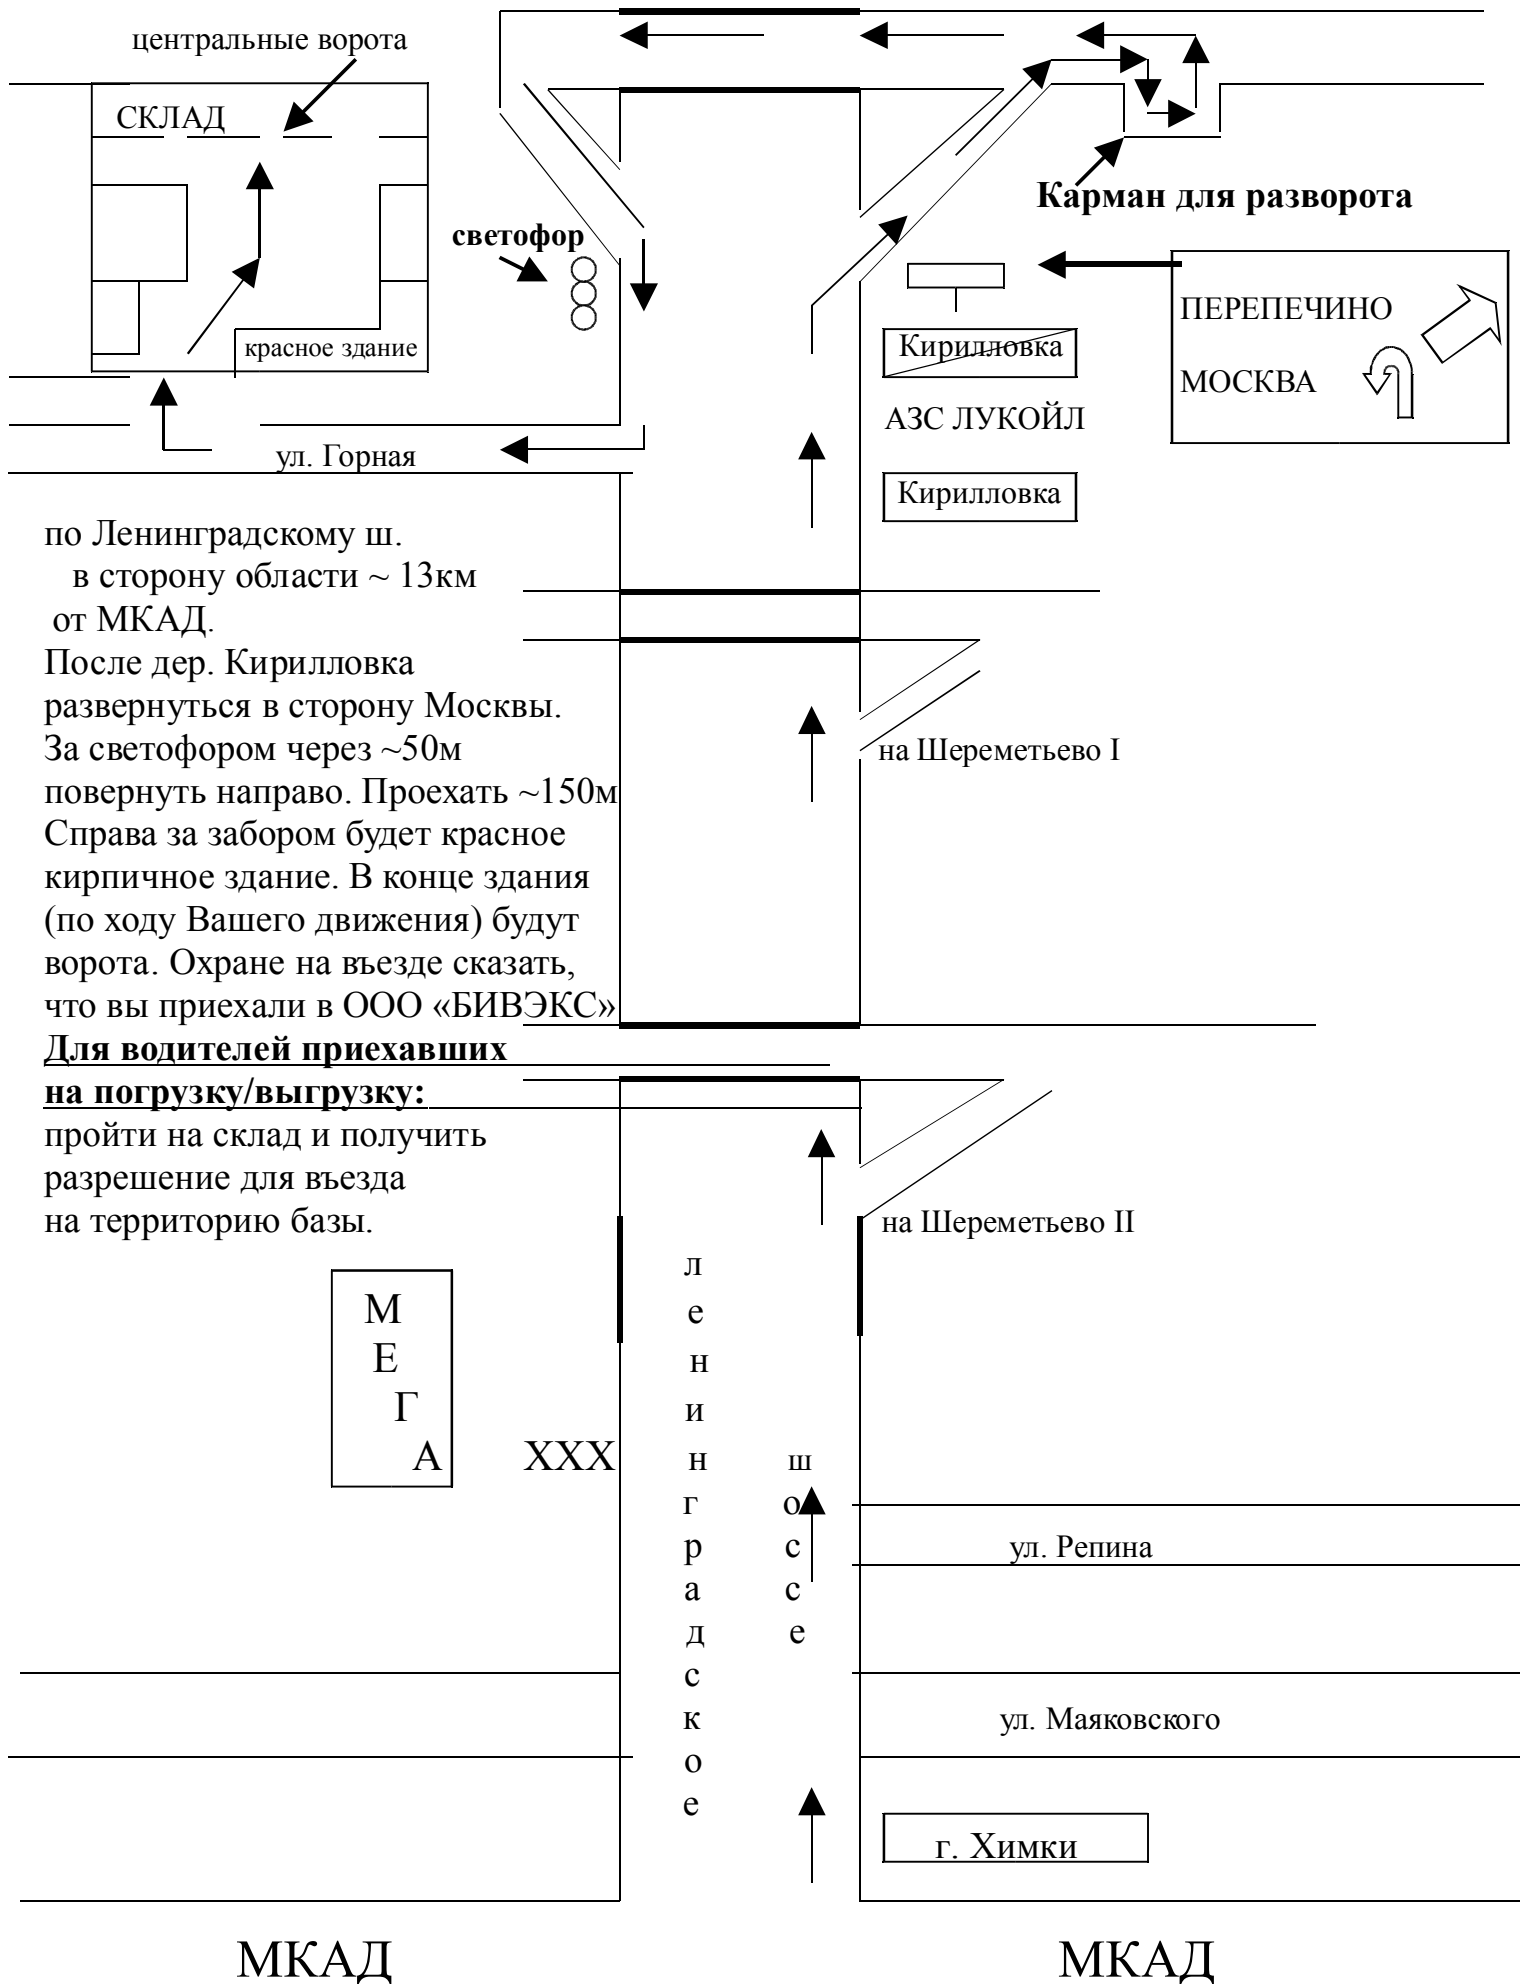

Схема проезда на склад ООО «БИВЭКС»
 Московская область, деревня Кирилловка, ул. Горная1/1

по Ленинградскому ш.
 в сторону области ~ 13км
 от МКАД.
 После дер. Кирилловка
 развернуться в сторону Москвы.
 За светофором через ~50м
 повернуть направо. Проехать ~150м
 Справа за забором будет красное
 кирпичное здание. В конце здания
 (по ходу Вашего движения) будут
 ворота. Охране на въезде сказать,
 что вы приехали в ООО «БИВЭКС»

**Для водителей приехавших
 на погрузку/выгрузку:**

пройти на склад и получить
 разрешение для въезда
 на территорию базы.